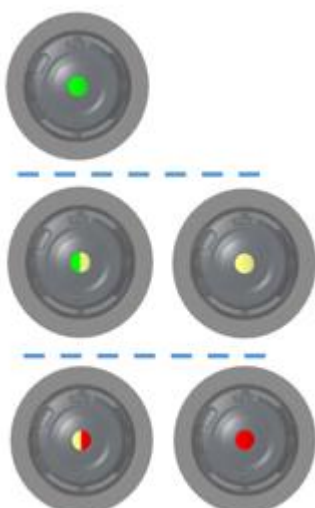

INTEX®

Mjerač istrošenosti filter uložka

Novi modeli filter pumpi sa uloškom C1000 i C1500 imaju mjerač istrošenosti filter uložka.

Zeleno

- uložak je čist, nije potrebna promjena

Žuto

- uložak zahtijeva čišćenje

Crveno

- uložak je jako zaprljan i zahtijeva čišćenje ili zamjenu