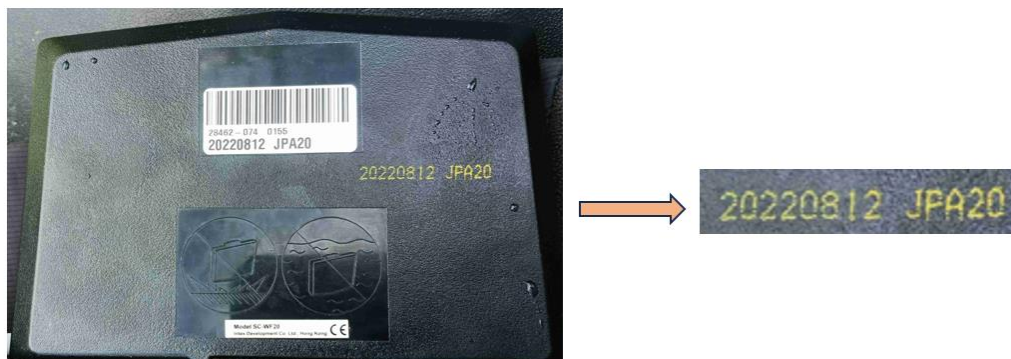

INTEX®

WiFi Povezivanje – Nova Aplikacija

Ako ste vlasnik INTEX spa s daljinskim upravljanjem putem aplikacije, prvo trebate provjeriti koji model spa (odnosno koji tip upravljačke ploče) imate. Na temelju tipa modela morate odabrati ispravnu verziju aplikacije za preuzimanje.

Postupak:

Uzmite upravljačku ploču u ruku, provjerite stražnju stranu ploče i pogledajte koji je kod ispisan na njoj – pogledajte slike ispod:

Kod ne sadrži velika slova „TY“ – spojite spa uz pomoć aplikacije br. 1.

Kod završava s velikim slovima „TY“ – spojite spa uz pomoć aplikacije br. 2.

WiFi Povezivanje – Nova Aplikacija

Aplikacija za IOS sustav:

1. Aplikacija **INTEX Link – Spa Management** (aplikacija ima tamnu pozadinu)
2. Aplikacija **INTEX Link (NEW)** (aplikacija ima svijetlu pozadinu)