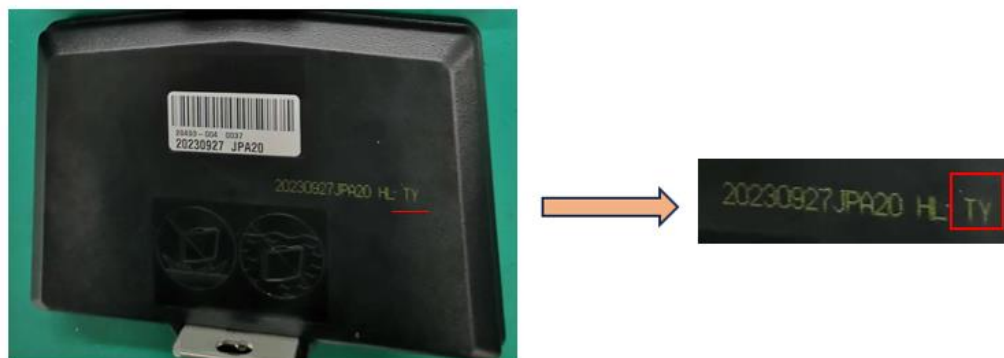

INTEX®

WiFi Povezivanje – Nova Aplikacija

Ako ste vlasnik INTEX spa s daljinskim upravljanjem putem aplikacije, prvo trebate provjeriti koji model spa (odnosno koji tip upravljačke ploče) imate. Na temelju tipa modela morate odabrati ispravnu verziju aplikacije za preuzimanje.

Postupak:

Uzmite upravljačku ploču u ruku, provjerite stražnju stranu ploče i pogledajte koji je kod ispisan na njoj – pogledajte slike ispod:

Kod ne sadrži velika slova „TY“ – spojite spa uz pomoć aplikacije br. 1.

Kod završava s velikim slovima „TY“ – spojite spa uz pomoć aplikacije br. 2.

WiFi Povezivanje – Nova Aplikacija

Aplikacija za IOS sustav:

1. Aplikacija **INTEX Link – Spa Management** (aplikacija ima tamnu pozadinu)
2. Aplikacija **INTEX Link (NEW)** (aplikacija ima svijetlu pozadinu)