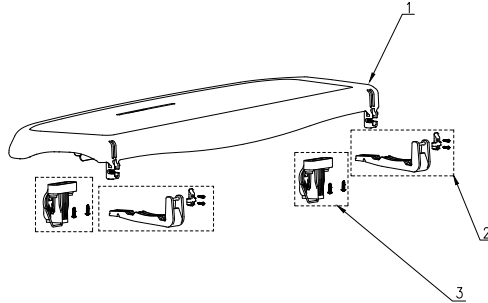

OPIS DIJELOVA

Prije sklapanja vašeg proizvoda, molimo vas uzmite nekoliko minuta za provjeru sadržaja i upoznavanje sa svim dijelovima.

REF. BR.	OPIS	KOL.	BR. REZ. DIJELA
1	BOČNI STOLIĆ	1	13614
2	ZGLOBNI KRAK (PRETHODNO POSTAVLJEN U DIO BR. 1)	2	13660
3	BRAVICA (PRETHODNO POSTAVLJEN U DIO BR. 1)	2	13661

NAPOMENA: Crteži su samo ilustrativni. Stvarni proizvod može se razlikovati. Umanjeni prikaz.

POSTAVLJANJE BOČNOG STOLIĆA

Samo za okrugle bazene UltraLuxe od 4,88 m, 5,49 m, 6,10 m i 7,32 m (16', 18', 20' i 24').

1. Prije postavljanja bočnog stolića postavite bazen i napunite ga vodom. Otvorite bravice i postavite bočni stolić na vodoravnu gredu između dva T-spoja. Provucite zglobne krakove kroz otvor za T-spoj na oblozi bazena. Vodite računa da bočni stolić bude centriran i da ravna strana bude okrenuta prema vodi (**pogledajte crteže 1.1 i 1.2**).

NAPOMENA: Za jednostavnu ugradnju, istovremeno umetnite obje zglobne ruke. Bočni stolić postavite podalje od ulaznih i izlaznih priključaka.