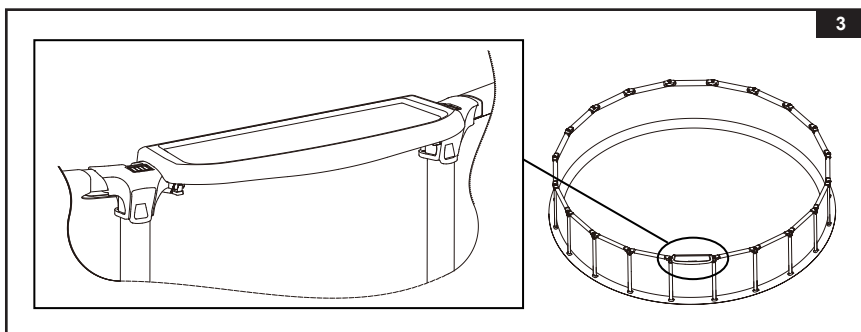

SPREMITE OVE UPUTE

Stranica 3