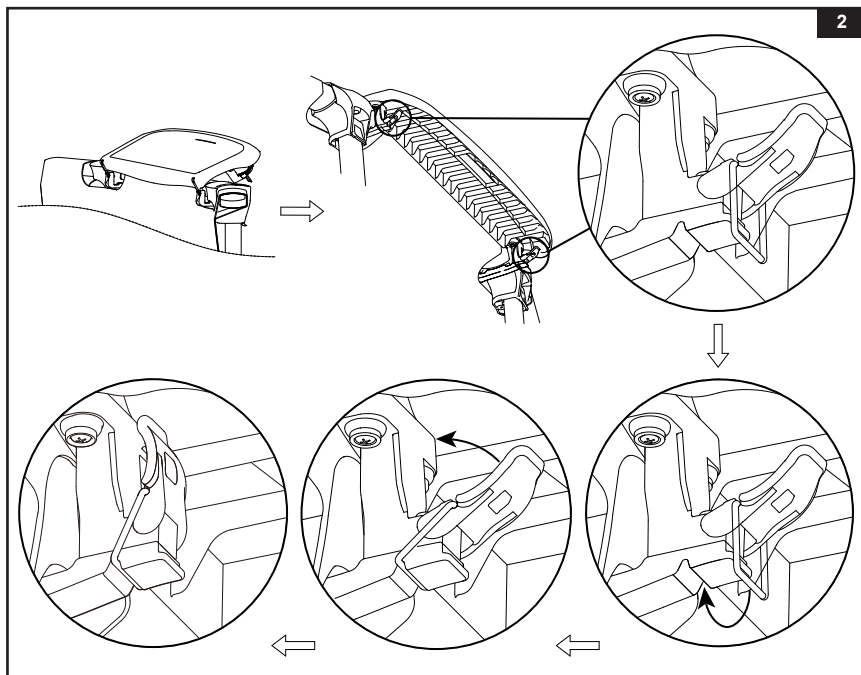

- Prije postavljanja bočnog stolića postavite bazen i napunite ga vodom. Otvorite bravice i postavite bočni stolić na vodoravnu gredu između dva T-spoja. Provucite zglobne krakove kroz otvor za T-spoj na oblozi bazena. Vodite računa da bočni stolić bude centriran i da ravna strana bude okrenuta prema vodi (**pogledajte crteže 1.1 i 1.2**).

NAPOMENA: Za jednostavnu ugradnju, istovremeno umetnite obje zglobne ruke. Bočni stolić postavite podalje od ulaznih i izlaznih priključaka.

SPREMITE OVE UPUTE

Stranica 2

POSTAVLJANJE BOČNOG STOLIĆA (nastavak)

2. Zatvorite bravice. Provjerite jesu li bravice sigurno zaključane (pogledajte crtež 2).

3. Montaža je završena (pogledajte crtež 3).

SPREMITE OVE UPUTE

Stranica 3

OGRANIČENA GARANCIJA

Vaša Bočni stolić proizvedena je od najkvalitetnijih materijala i od strane najkvalitetnijih radnika. Svi Intex proizvodi su testirani i utvrđeno je da nemaju grešku prije nego što su napustili fabriku. Ovo se ograničeno jamstvo odnosi samo na Bočni stolić.