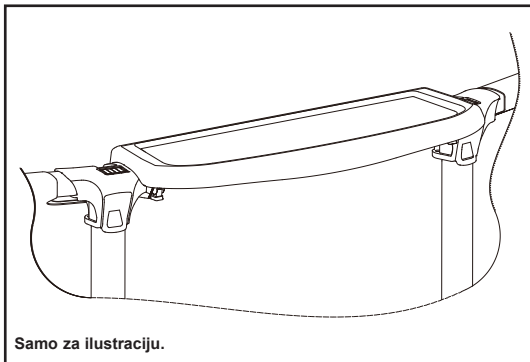

INTEX® KORISNIČKI PRIRUČNIK

Bočni stolić za bazene UltraLuxe

VAŽNA SIGURNOSNA PRAVILA

Prije sklapanja i uporabe ovog proizvoda pažljivo s razumijevanjem pročitajte i slijedite sve upute.

UPOZORENJE

- BAZEN I PRATEĆU OPREMA TREBAJU MONTIRATI I RASKLOPITI SAMO ODRASLI.
- KORISTITI POD STALNIM NADZOROM ODRASLIH.
- AKO GA NEĆETE UPOTREBLJAVATI DULJE VREMENSKO RAZDOBLJE, PROIZVOD IZVADITE IZ BAZENA I SKLADIŠTITE GA NA SIGURNOM MJESTU ZATVORENOM PROSTORU.
- PRIJE POSTAVLJANJA TREBA POSTAVITI I NAPUNITI BAZEN VODOM U SKLADU S UPUTAMA NAVEDENIM U KORISNIČKOM PRIRUČNIKU.
- NEMOJTE SE PENJATI ILI VJEŠATI NA NITI JEDAN DIO PROIZVODA TE NEMOJTE HVATATI, VUČI ILI GURATI NITI JEDAN DIO PROIZVODA. PROIZVOD NIJE KONSTRUIRAN DA MOŽE NOSITI TJELESNU MASU KORISNIKA.
- UKLONITE PROIZVOD PRIJE POSTAVLJANJA NAVLAKE PREKO BAZENA.
- MAKSIMALNA NOSIVOST: 50 KG (110 LB). NEMOJTE PREKORAČITI MAKSIMALNU NOSIVOST.
- IZBJEĞAVAJTE POSTAVLJANJE ELEKTRONIČKIH UREĐAJA NA PROIZVOD, JER MOGU SLUČAJNO PASTI U VODU.
- UKOLIKO NE POSTUJETE OVA UPOZORENJA MOŽE DOĆI DO MATERIJALNE ŠTETE ILI OZBILJNE POVREDE.

UVIJEK SE PRIDRŽAVAJTE SVIH SIGURNOSNIH PRAVILA. NEPAŽNJA, ILI NEDOSTATAK PAŽNJE, MOGU IMATI OZBILJNE POSLJEDICE, KAO ŠTO JE PARALIZA ILI DRUGE TRAJNE OZLJEDE.

Zbog politike kontinuiranog razvoja proizvoda, kompanija Intex zadržava pravo promjene specifikacija i izgleda, koje mogu rezultirati u nadopunama korisničkog priručnika bez prethodne najave.

INTEX®

SPREMITE OVE UPUTE

Stranica 1