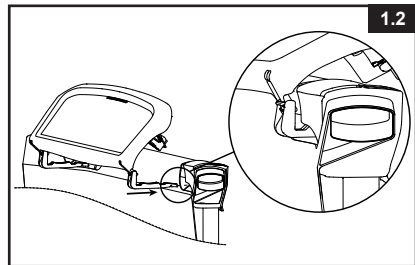

SPREMITE OVE UPUTE

Stranica 2