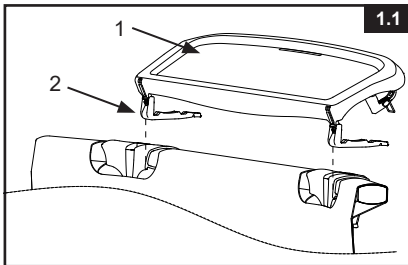

SPREMITE OVE UPUTE

Stranica 2