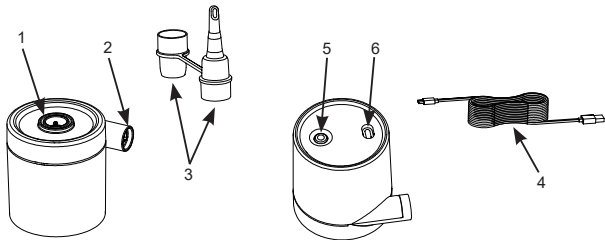

KORISNIČKI PRIRUČNIK INTEX®

Mala USB Električna Zračna Pumpa QuickFill™
Model AP616 5V $\overline{\text{---}}$ 2A 10W

PROČITAJTE I SLIJEDITE UPUTE PRIJE UPORABE OVOG PROIZVODA

PAŽNJA

- Samo za uporabu od strane odraslih.
- Ne uranjati u vodu ili izlagati uređaj kiši ili vodi.
- Ne usmjeravati mlaz izravno prema licu ili tijelu.
- Ne koristiti duže od 10 minuta odjednom. Odspojiti i ostaviti da se ohladi najmanje 10 minuta.
- Odspojite uređaj kada nije u uporabi.
- Ne umetati predmete u otvor za dovod ili odvod zraka. Ne zatvarati rupe i otvore za prozračivanje.
- Kako bi se smanjila opasnost od strujnog udara, ne izlažite kiši. Pohranite u zatvorenom prostoru.
- Ovaj uređaj smiju koristiti djeca dobi 8 godina i starija i osobe sa smanjenim fi zičkim, osjetilnim ili mentalnim sposobnostima ili nedostatkom iskustva i znanja, ako su pod nadzorom ili ako su upućeni u korištenje aparata na siguran način i razumiju opasnosti do kojih može doći.
- Djeca se ne smiju igrati uređajem. Čišćenje i održavanje koje obavlja korisnik ne smiju obavljati djeca ako nisu pod nadzorom.
- On mora biti isporučen samo sa sigurnosnim, posebno niskim naponom koji odgovara o znakama na uređaju.

OPIS DIJELOVA:

1. PRIKLJUČAK ZA ODVOD
2. PRIKLJUČAK ZA DOVOD
3. PREKIDAČ

4. USB KABEL
5. PREKIDAČ
6. USB UTIČNICA (VRSTA C)

NAPOMENA: Crteži su samo za svrhe prikaza. Dati proizvod se može razlikovati od prikazanog. Nije za poređenje.