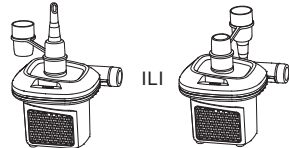

SLIKU (1)

ISPUHAVANJE

2. Ukopčajte mali kraj USB kabela u USB utičnicu ispod pumpe. Vidi sliku (2).