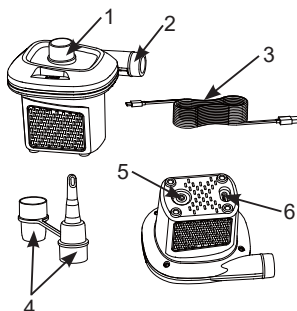

**KORISNIČKI PRIRUČNIK INTEX®****Mala USB Električna Zračna Pumpa QuickFill™****Model AP635 5V  $\equiv$  2A 10W****PROČITAJTE I SLIJEDITE UPUTE PRIJE UPORABE OVOG PROIZVODA****⚠ PAŽNJA**

- Samo za uporabu od strane odraslih.
- Ne uranjati u vodu ili izlagati uređaj kiši ili vodi.
- Ne usmjeravati mlaz izravno prema licu ili tijelu.
- Ne koristiti duže od 10 minuta odjednom. Odspojiti i ostaviti da se ohladi najmanje 10 minuta.
- Odspojite uređaj kada nije u uporabi.
- Ne umetati predmete u otvor za dovod ili odvod zraka. Ne zatvarati rupe i otvore za prozračivanje.
- Kako bi se smanjila opasnost od strujnog udara, ne izlažite kiši. Pohranite u zatvorenom prostoru.
- Ovaj uređaj smiju koristiti djeca dobi 8 godina i starija i osobe sa smanjenim fizičkim, osjetilnim ili mentalnim sposobnostima ili nedostatkom iskustva i znanja, ako su pod nadzorom ili ako su upućeni u korištenje aparata na siguran način i razumiju opasnosti do kojih može doći.
- Djeca se ne smiju igrati uređajem. Čišćenje i održavanje koje obavlja korisnik ne smiju obavljati djeca ako nisu pod nadzorom.
- On mora biti isporučen samo sa sigurnosnim, posebno niskim naponom koji odgovara oznakama na uređaju.

**SLIJEDITE OVA PRAVILA I SVE UPUTE KAKO BISTE IZBJEGLI OŠTEĆENJE IMOVINE, STRUJNI UDAR, OPEKLINE I DRUGE OZLJEDE.**

**OPIS DIJELOVA:**

1. PRIKLJUČAK ZA ODVOD
2. PRIKLJUČAK ZA DOVOD
3. USB KABEL
4. MLAZNICE
5. PREKIDAČ
6. USB UTIČNICA (VRSTA C)