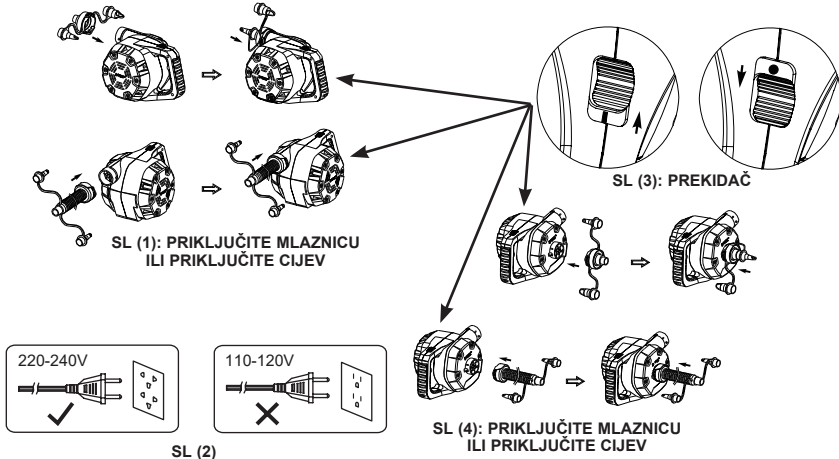

UPUTE

OPĆE

- Kada nisu u uporabi, vratite mlaznice nazad u ambalažu.
- Nikakvo posebno održavanje pumpe nije potrebno.

NAPUHAVANJE

1. Ako je potrebno pričvrstite mlaznicu ili cijev na priključak za dovod i držite pumpu na ventilu za dovod da se napuše. Vidi sliku (1).
  NAPOMENA: Prilikom uporabe na velikim predmetima kao što su gumeni čamci ili zračni madraci, pumpa se učvršćuje izravno na ventile za napuhavanje kako bi napuhavanje bilo brže. Na malim zračnim madracima koristite odgovarajuću mlaznicu ili ventil za napuhavanje.
2. Utaknite utikač strujnog kabela u strujnu utičnicu. Vidi sliku (2).
3. UKLJUČIVANJE: Pritisnite „I“; ISKLJUČIVANJE: Pritisnite „0“. Vidi sliku (3).

ISPUHAVANJE

1. Spojite mlaznicu ili cijev na priključak za odvod i, ako je potrebno, držite pumpu na ventilu na napuhavanje kako bi napuhali željeni predmet. Vidi sliku (4).
  NAPOMENA: Prilikom uporabe na velikim predmetima kao što su gumeni čamci ili zračni madraci, pumpa se učvršćuje izravno na ventile za napuhavanje kako bi napuhavanje bilo brže. Na malim zračnim madracima koristite odgovarajuću mlaznicu ili ventil za napuhavanje.
2. Utaknite utikač strujnog kabela u strujnu utičnicu. Vidi sliku (2).
3. UKLJUČIVANJE: Pritisnite „I“; ISKLJUČIVANJE: Pritisnite „0“. Vidi sliku (3).

INTEX®

SAČUVAJTE OVO UPUTSTVO