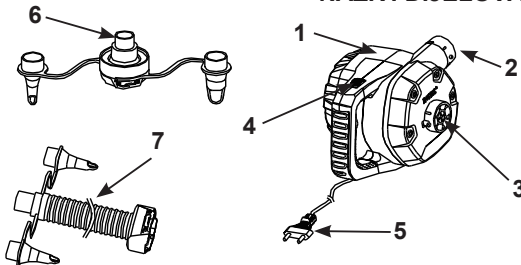

KORISNIČKI PRIRUČNIK INTEX®

Električna zračna pumpa QuickFill™

Model AP644 220 – 240Volt ~ 50Hz 200W

PROČITAJTE I SLIJEDITE UPUTE PRIJE UPORABE OVOG PROIZVODA

! PAŽNJA

- Samo za uporabu od strane odraslih.
- Ne uranjati u vodu ili izlagati uređaj kiši ili vodi.
- Ne usmjeravati mlaz izravno prema licu ili tijelu.
- Ne koristiti duže od 10 minuta odjednom. Odspojiti i ostaviti da se ohladi najmanje 10 minuta.
- Odspojite uređaj kada nije u uporabi.
- Ne zatvarati rupe i otvore za prozračivanje.
- Ne umetati predmete u otvor za dovod ili odvod zraka.
- Ako je strujni kabel oštećen, mora ga zamijeniti proizvođač, njegov serviser ili slično kvalificirane osobe kako bi se izbjegla opasnost.
- Kako bi se smanjila opasnost od strujnog udara, ne izlažite kiši. Pohranite u zatvorenom prostoru.
- Ovaj proizvod nije predviđen da ga upotrebljavaju osobe (uključujući djecu) ograničenih tjelesnih, osjetilnih ili mentalnih sposobnosti ili nedostatnog iskustva i znanja, osim ako ih nadzire osoba odgovorna za njihovu sigurnost ili ako ih je uputila u način upotrebe proizvoda.
- Djeca se ne bi smjela igrati s uređajem. Čišćenje i korisničko održavanje ne smiju obavljati djeca bez nadzora.

SLIJEDITE OVA PRAVILA I SVE UPUTE KAKO BISTE IZBJEGLI OŠTEĆENJE IMOVINE, STRUJNI UDAR, OPEKLINE I DRUGE OZLJEDE.

NAZIVI DIJELOVA**OPIS DIJELOVA:**

1. PUMPA
2. PRIKLJUČAK ZA DOVOD
3. PRIKLJUČAK ZA ODVOD
4. PREKIDAČ
5. STRUJNI KABEL
6. MLAZNICE
7. CIJEV