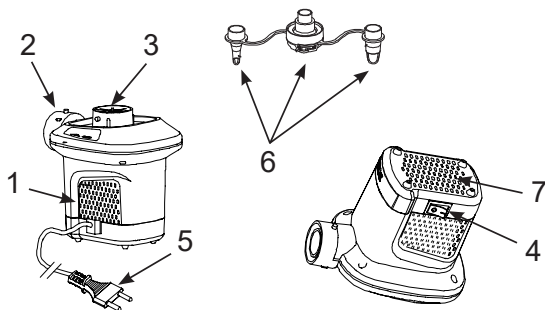

**KORISNIČKI PRIRUČNIK INTEX®****Električna zračna pumpa QuickFill™****Model AP640 220 – 240Volt ~ 50Hz 100W****PROČITAJTE I SLIJEDITE UPUTE PRIJE UPORABE OVOG PROIZVODA****⚠ UPOZORENJE**

- Samo za uporabu od strane odraslih.
- Ne uranjati u vodu ili izlagati uređaj kiši ili vodi.
- Ne usmjeravati mlaz izravno prema licu ili tijelu.
- Ne koristiti duže od 10 minuta odjednom. Odspojiti i ostaviti da se ohladi najmanje 10 minuta.
- Odspojite uređaj kada nije u uporabi.
- Ne zatvarati rupe i otvore za prozračivanje.
- Ne umetati predmete u otvor za dovod ili odvod zraka.
- Kabal za struju se ne može zamijeniti. Ukoliko je kabal oštećen, uređaj treba odložiti na otpad.
- Kako bi se smanjila opasnost od strujnog udara, ne izlažite kiši. Pohanite u zatvorenom prostoru.
- Ovaj proizvod nije predviđen da ga upotrebljavaju osobe (uključujući djecu) ograničenih tjelesnih, osjetilnih ili mentalnih sposobnosti ili nedostatnog iskustva i znanja, osim ako ih nadzire osoba odgovorna za njihovu sigurnost ili ako ih je uputila u način upotrebe proizvoda.
- Djeca se ne bi smjela igrati s uređajem. Čišćenje i korisničko održavanje ne smiju obavljati djeca bez nadzora.

**SLIJEDITE OVA PRAVILA I SVE UPUTE KAKO BISTE IZBJEGLI OŠTEĆENJE IMOVINE, STRUJNI UDAR, OPEKLINE I DRUGE OZLJEDE.****NAZIVI DIJELOVA****OPIS DIJELOVA:**

1. PUMPA
2. PRIKLJUČAK ZA DOVOD
3. PRIKLJUČAK ZA ODVOD
4. PREKIDAČ
5. STRUJNI KABEL
6. PREKIDAČ
7. UTORI / OTVORI ZA PROZRAČIVANJE