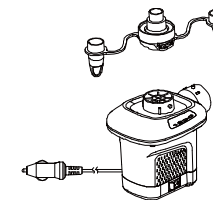

SL (4): PRIKLJUČITE MLAZNICU