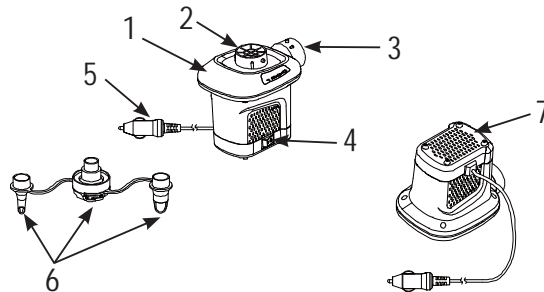

KORISNIČKI PRIRUČNIK INTEX®

Električna zračna pumpa Quick-Fill™

Model AP636; 12 V $\overline{\text{---}}$; 78 W

PROČITAJTE I SLIJEDITE UPUTE PRIJE UPORABE OVOG PROIZVODA

⚠ PAŽNJA

- Samo za uporabu od strane odraslih.
- Ne uranjati u vodu ili izlagati uređaj kiši ili vodi.
- Ne usmjeravati mlaz izravno prema licu ili tijelu.
- Ne koristiti duže od 20 minuta odjednom. Odspojiti i ostaviti da se ohladi najmanje 5 minuta.
- Odspojite uređaj kada nije u uporabi.
- Ne zatvarati rupe i otvore za prozračivanje.
- Ne umetati predmete u otvor za dovod ili odvod zraka.
- Kabel za napajanje ne može se zamijeniti. Ako se kabel ošteti uređaj treba odložiti u otpad.
- Kako bi se smanjila opasnost od strujnog udara, ne izlažite kiši. Pohranite u zatvorenom prostoru.
- Ovaj uređaj smiju koristiti djeca dobi 8 godina i starija i osobe sa smanjenim fizičkim, osjetilnim ili mentalnim sposobnostima ili nedostatkom iskustva i znanja, ako su pod nadzorom ili ako su upućeni u korištenje aparata na siguran način i razumiju opasnosti do kojih može doći.
- Djeca se ne bi smjela igrati s uređajem. Čišćenje i korisničko održavanje ne smiju obavljati djeca bez nadzora.
- On mora biti isporučen samo sa sigurnosnim, posebno niskim naponom koji odgovara oznakama na uređaju.

SLIJEDITE OVA PRAVILA I SVE UPUTE KAKO BISTE IZBJEGLI OŠTEĆENJE IMOVINE, STRUJNI UDAR, OPEKLINE I DRUGE OZLJEDE.

NAZIVI DIJELOVA

OPIS DIJELOVA:

1. PUMPA
2. PRIKLJUČAK ZA ODVOD
3. PRIKLJUČAK ZA DOVOD
4. PREKIDAČ
5. KABEL ZA PRIKLJUČAK ZA CIGARETE
6. MLAZNICE
7. UTORI / OTVORI ZA PROZRAČIVANJE

NAPOMENA: Crteži su samo za svrhe prikaza. Dati proizvod se može razlikovati od prikazanog. Nije za poređenje.

SAČUVAJTE OVO UPUTSTVO

Strana 1

1810

UPUTE

1810

Opće

- Kada nisu u uporabi, vratite mlaznice nazad u ambalažu.
- Nikakvo posebno održavanje pumpe nije potrebno.

NAPUHAVANJE

1. Ako je potrebno pričvrstite mlaznicu na priključak za dovod i držite pumpu na ventilu za dovod da se napuše. Vidi sliku (1). **NAPOMENA:** Prilikom uporabe na velikim predmetima kao što su gumeni čamci ili zračni madraci, pumpa se učvršćuje izravno na ventile za napuhavanje kako bi napuhavanje bilo brže. Na malim zračnim madracima koristite odgovarajuću mlaznicu ili ventil za napuhavanje.
2. Spojite kabel za napajanje na priključak za paljenje cigareta na vozilu. Vidi sliku (2).
3. **UKLJUČIVANJE:** Pritisnite „I“; **ISKLJUČIVANJE:** Pritisnite „0“. Vidi sliku (3).