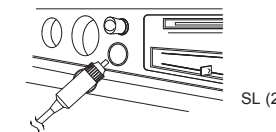

KORISNIČKI PRIRUČNIK INTEX®

Električna zračna pumpa Quick-Fill™

Model AP636; 12 V $\overline{\text{---}}$; 78 W

PROČITAJTE I SLIJEDITE UPUTE PRIJE UPORABE OVOG PROIZVODA

⚠ PAŽNJA

- Samo za uporabu od strane odraslih.
- Ne uranjati u vodu ili izlagati uređaj kiši ili vodi.
- Ne usmjeravati mlaz izravno prema licu ili tijelu.
- Ne koristiti duže od 20 minuta odjednom. Odspojiti i ostaviti da se ohladi najmanje 5 minuta.
- Odspojite uređaj kada nije u uporabi.
- Ne zatvarati rupe i otvore za prozračivanje.
- Ne umetati predmete u otvor za dovod ili odvod zraka.
- Kabel za napajanje ne može se zamijeniti. Ako se kabel ošteti uređaj treba odložiti u otpad.
- Kako bi se smanjila opasnost od strujnog udara, ne izlažite kiši. Pohranite u zatvorenom prostoru.
- Ovaj uređaj smiju koristiti djeca dobi 8 godina i starija i osobe sa smanjenim fizičkim, osjetilnim ili mentalnim sposobnostima ili nedostatkom iskustva i znanja, ako su pod nadzorom ili ako su upućeni u korištenje aparata na siguran način i razumiju opasnosti do kojih može doći.
- Djeca se ne bi smjela igrati s uređajem. Čišćenje i korisničko održavanje ne smiju obavljati djeca bez nadzora.
- On mora biti isporučen samo sa sigurnosnim, posebno niskim naponom koji odgovara oznakama na uređaju.

SLIJEDITE OVA PRAVILA I SVE UPUTE KAKO BISTE IZBJEGLI OŠTEĆENJE IMOVINE, STRUJNI UDAR, OPEKLINE I DRUGE OZLJEDE.

NAZIVI DIJELOVA

OPIS DIJELOVA:

1. PUMPA
2. PRIKLJUČAK ZA ODVOD
3. PRIKLJUČAK ZA DOVOD
4. PREKIDAČ
5. KABEL ZA PRIKLJUČAK ZA CIGARETE
6. MLAZNICE
7. UTORI / OTVORI ZA PROZRAČIVANJE

NAPOMENA: Crteži su samo za svrhe prikaza. Dati proizvod se može razlikovati od prikazanog. Nije za poređenje.

SAČUVAJTE OVO UPUTSTVO

Strana 1

1810

UPUTE

1810

Opće