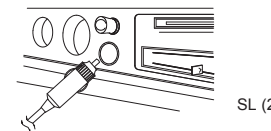

KORISNIČKI PRIRUČNIK INTEX®

Električna zračna pumpa Quick-Fill™

Model AP636; 12 V $\overline{\text{---}}$; 78 W

PROČITAJTE I SLIJEDITE UPUTE PRIJE UPORABE OVOG PROIZVODA

⚠ PAŽNJA

- Samo za uporabu od strane odraslih.
- Ne uranjati u vodu ili izlagati uređaj kiši ili vodi.
- Ne usmjeravati mlaz izravno prema licu ili tijelu.
- Ne koristiti duže od 20 minuta odjednom. Odspojiti i ostaviti da se ohladi najmanje 5 minuta.
- Odspojite uređaj kada nije u uporabi.
- Ne zatvarati rupe i otvore za prozračivanje.
- Ne umetati predmete u otvor za dovod ili odvod zraka.
- Kabel za napajanje ne može se zamijeniti. Ako se kabel ošteti uređaj treba odložiti u otpad.
- Kako bi se smanjila opasnost od strujnog udara, ne izlažite kiši. Pohranite u zatvorenom prostoru.
- Ovaj uređaj smiju koristiti djeca dobi 8 godina i starija i osobe sa smanjenim fizičkim, osjetilnim ili mentalnim sposobnostima ili nedostatkom iskustva i znanja, ako su pod nadzorom ili ako su upućeni u korištenje aparata na siguran način i razumiju opasnosti do kojih može doći.
- Djeca se ne bi smjela igrati s uređajem. Čišćenje i korisničko održavanje ne smiju obavljati djeca bez nadzora.
- On mora biti isporučen samo sa sigurnosnim, posebno niskim naponom koji odgovara oznakama na uređaju.

SLIJEDITE OVA PRAVILA I SVE UPUTE KAKO BISTE IZBJEGLI OŠTEĆENJE IMOVINE, STRUJNI UDAR, OPEKLINE I DRUGE OZLJEDE.

NAZIVI DIJELOVA

OPIS DIJELOVA:

1. PUMPA
2. PRIKLJUČAK ZA ODVOD
3. PRIKLJUČAK ZA DOVOD
4. PREKIDAČ
5. KABEL ZA PRIKLJUČAK ZA CIGARETE
6. MLAZNICE
7. UTORI / OTVORI ZA PROZRAČIVANJE

NAPOMENA: Crteži su samo za svrhe prikaza. Dati proizvod se može razlikovati od prikazanog. Nije za poređenje.

SAČUVAJTE OVO UPUTSTVO

Strana 1

1810

UPUTE

1810

Opće