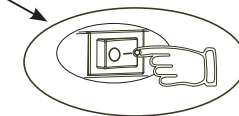

SL (3): PREKIDAČ

INTEX®

SAČUVAJTE OVO UPUTSTVO

Strana 2