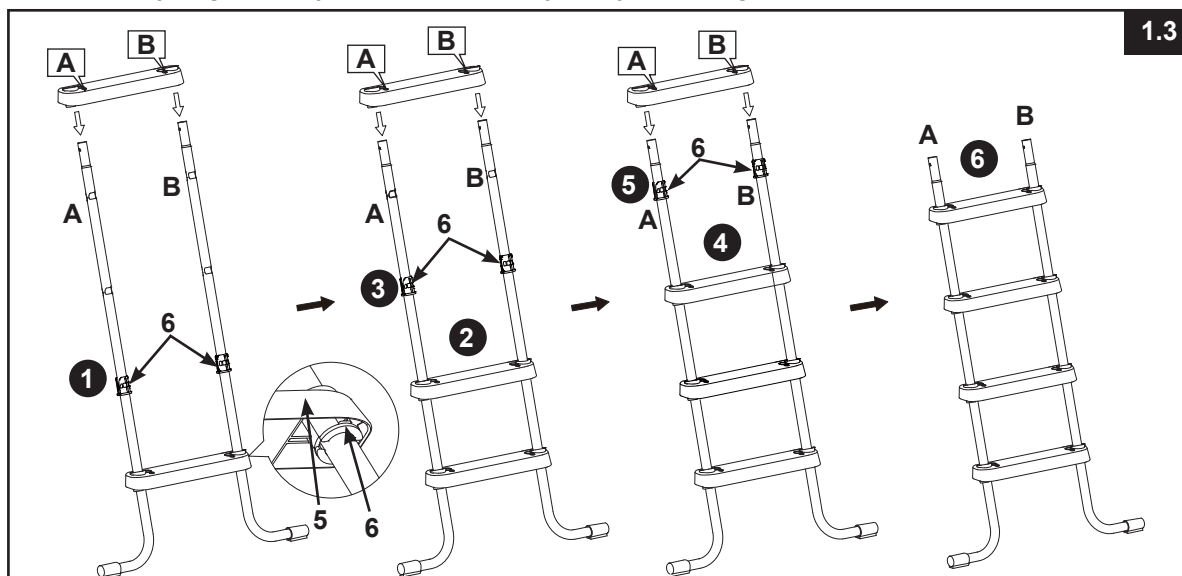

VAŽNO: Prije ugrađivanja stepenica, provjerite jesu li noge J oblika okrenute prema van.