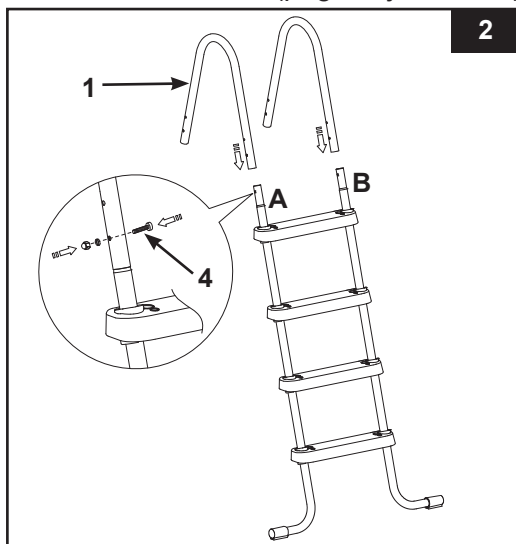

MONTAŽA LJESTAVA

POTREBNI ALAT: Jedan (1) Phillips odvijač, jedan (1) maleni ravni odvijač
Jedan (1) par kliješta ili mali podesivi ključ

VAŽNO: Ne stežite do kraja pričvršćivače sve do posljednje radnje montaže.

⚠ UPOZORENJE

NEPRAVILNO SPOJENI DIJELOVI MOGU REZULTIRATI U NESTABILNIM LJESTAVAMA ILI RASPADANJU LJESTAVA, ŠTO MOŽE DOVESTI DO PADOVA, OSOBNIH OZLJEDA ILI SMRTI.

1. MONTAŽA STEPENICA (pogledajte slike od 1.1 do 1.3):

VAŽNO: Prije ugrađivanja stepenica, provjerite jesu li noge J oblika okrenute prema van.

ČUVAJTE OVO UPUTSTVO

MONTAŽA LJESTAVA (nastavak)

2. MONTAŽA RUČKE (pogledajte sliku 2):

3. MONTAŽA DRUGE STRANE LJESTAVA (pogledajte sliku 3):