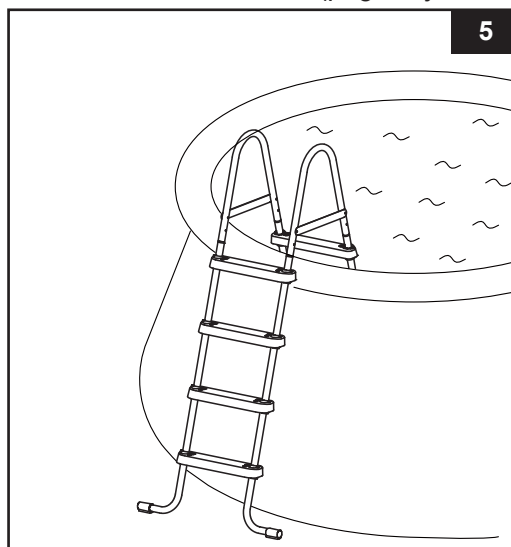

⚠ UPOZORENJE

NEPRAVILNO SPOJENI DIJELOVI MOGU REZULTIRATI U NESTABILNIM LJESTAVAMA ILI RASPADANJU LJESTAVA, ŠTO MOŽE DOVESTI DO PADOVA, OSOBNIH OZLJEDA ILI SMRTI.

1. MONTAŽA STEPENICA (pogledajte slike od 1.1 do 1.3):

VAŽNO: Prije ugrađivanja stepenica, provjerite jesu li noge J oblika okrenute prema van.

ČUVAJTE OVO UPUTSTVO

MONTAŽA LJESTAVA (nastavak)

2. MONTAŽA RUČKE (pogledajte sliku 2):

3. MONTAŽA DRUGE STRANE LJESTAVA (pogledajte sliku 3):

4. MONTAŽA GORNJE PREČKE – SVAKA STRANA POJEDINAČNO (pogledajte sliku 4):

5. PRIJE UPOTREBE LJESTAVA:

Kada su svi dijelovi stavljeni na svoje mjesto, provjerite da li sve spone/vijci u potpunosti pričvršćeni i oslonite se na svaku stepenicu kako biste se uvjerali da su u potpunosti ulegle. Postavite ljestve preko bočne stijenke bazena, s jednom stranom ljestvi postavljenima unutar bazena a drugom stranom izvan bazena - pogledajte sliku 5.