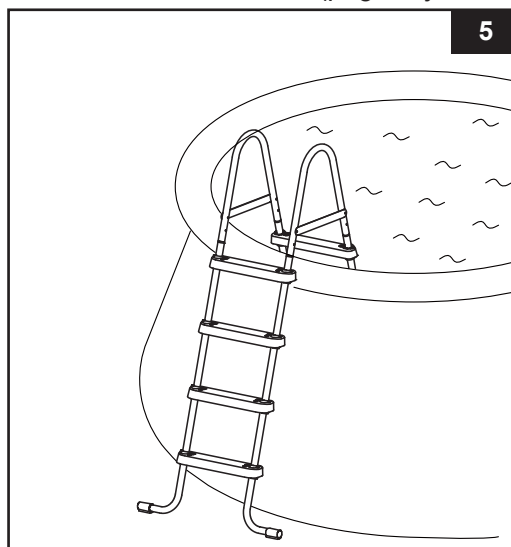

⚠ UPOZORENJE

NEPRAVILNO SPOJENI DIJELOVI MOGU REZULTIRATI U NESTABILNIM LJESTAVAMA ILI RASPADANJU LJESTAVA, ŠTO MOŽE DOVESTI DO PADOVA, OSOBNIH OZLJEDA ILI SMRTI.

1. MONTAŽA STEPENICA (pogledajte slike od 1.1 do 1.3):

VAŽNO: Prije ugrađivanja stepenica, provjerite jesu li noge J oblika okrenute prema van.

ČUVAJTE OVO UPUTSTVO

Stranica 4

MONTAŽA LJESTAVA (nastavak)

2. MONTAŽA RUČKE (pogledajte sliku 2):

3. MONTAŽA DRUGE STRANE LJESTAVA (pogledajte sliku 3):

4. MONTAŽA GORNJE PREČKE – SVAKA STRANA POJEDINAČNO (pogledajte sliku 4):

5. PRIJE UPOTREBE LJESTAVA:

Kada su svi dijelovi stavljeni na svoje mjesto, provjerite da li sve spone/vijci u potpunosti pričvršćeni i oslonite se na svaku stepenicu kako biste se uvjerali da su u potpunosti ulegle. Postavite ljestve preko bočne stijenke bazena, s jednom stranom ljestvi postavljenima unutar bazena a drugom stranom izvan bazena - pogledajte sliku 5.