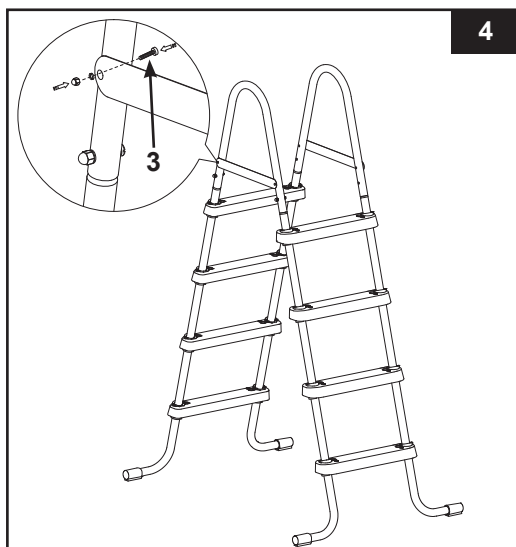

5. PRIJE UPOTREBE LJESTAVA:

Kada su svi dijelovi stavljeni na svoje mjesto, provjerite da li sve spone/vijci u potpunosti pričvršćeni i oslonite se na svaku stepenicu kako biste se uvjerali da su u potpunosti ulegle. Postavite ljestve preko bočne stijenke bazena, s jednom stranom ljestvi postavljenima unutar bazena a drugom stranom izvan bazena - pogledajte sliku 5.

⚠ UPOZORENJE

- Postavite ljestve na ravnu, čvrstu osnovu i provjerite da li su ljestve stabilne i sigurne za korištenje.
- Uklonite i odmaknite ljestve od bazena kada bazen nije u upotrebi kako biste spriječili neovlašten, slučajan kao i ulazak u bazen bez nadzora.
- Redovno i prije svake upotrebe provjeravajte sve vijke i navrtke kako biste bili sigurni da su ljestve čvrste. Pogledajte uputstvo za održavanje.