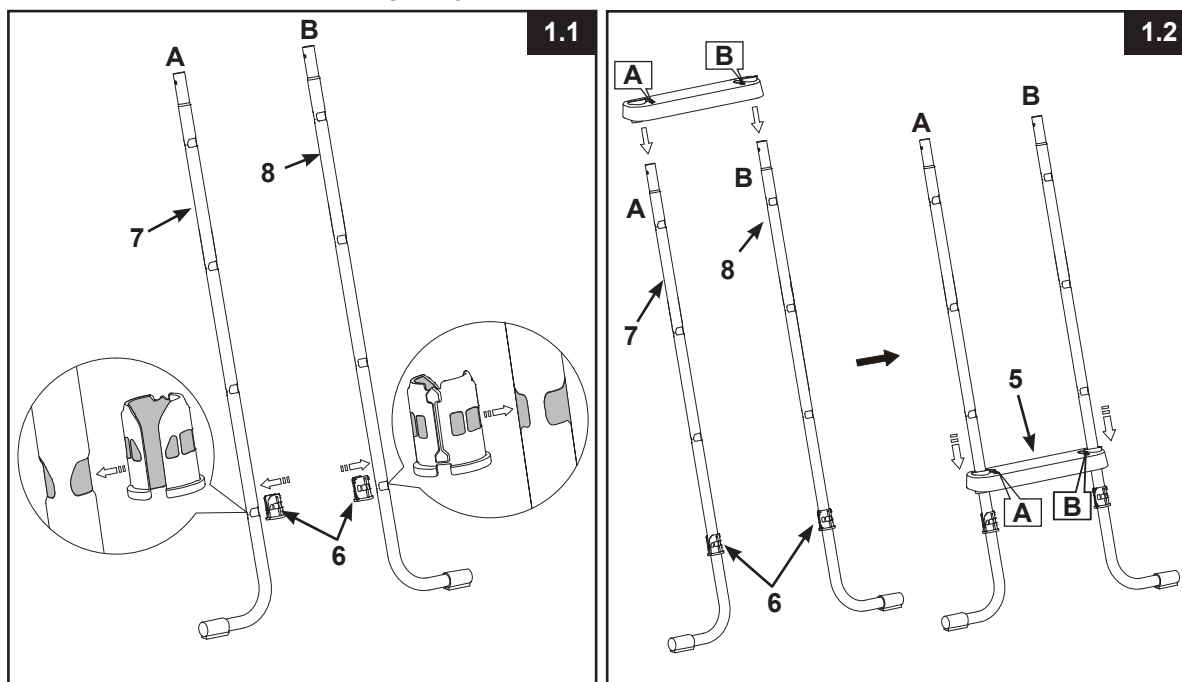

MONTAŽA LJESTAVA

POTREBNI ALAT: Jedan (1) Phillips odvijač, jedan (1) maleni ravni odvijač
Jedan (1) par kliješta ili mali podesivi ključ

VAŽNO: Ne stežite do kraja pričvršćivače sve do posljednje radnje montaže.

⚠ UPOZORENJE

NEPRAVILNO SPOJENI DIJELOVI MOGU REZULTIRATI U NESTABILNIM LJESTAVAMA ILI RASPADANJU LJESTAVA, ŠTO MOŽE DOVESTI DO PADOVA, OSOBNIH OZLJEDA ILI SMRTI.

1. MONTAŽA STEPENICA (pogledajte slike od 1.1 do 1.3):