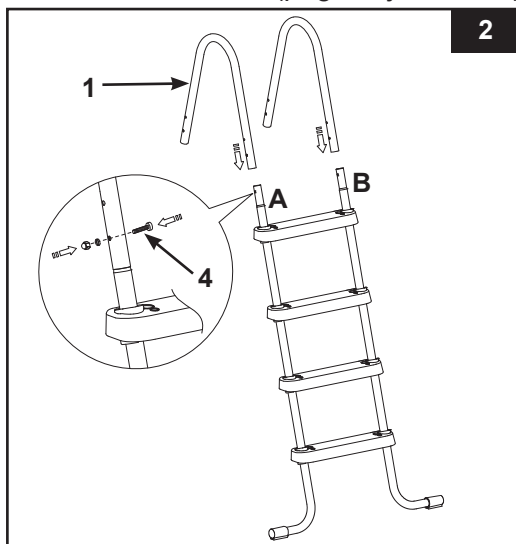

⚠ UPOZORENJE

NEPRAVILNO SPOJENI DIJELOVI MOGU REZULTIRATI U NESTABILNIM LJESTAVAMA ILI RASPADANJU LJESTAVA, ŠTO MOŽE DOVESTI DO PADOVA, OSOBNIH OZLJEDA ILI SMRTI.

1. MONTAŽA STEPENICA (pogledajte slike od 1.1 do 1.3):

VAŽNO: Prije ugrađivanja stepenica, provjerite jesu li noge J oblika okrenute prema van.

ČUVAJTE OVO UPUTSTVO

Stranica 4

MONTAŽA LJESTAVA (nastavak)

2. MONTAŽA RUČKE (pogledajte sliku 2):

3. MONTAŽA DRUGE STRANE LJESTAVA (pogledajte sliku 3):

4. MONTAŽA GORNJE PREČKE – SVAKA STRANA POJEDINAČNO (pogledajte sliku 4):

5. PRIJE UPOTREBE LJESTAVA:

Kada su svi dijelovi stavljeni na svoje mjesto, provjerite da li sve spone/vijci u potpunosti pričvršćeni i oslonite se na svaku stepenicu kako biste se uvjerali da su u potpunosti ulegle. Postavite ljestve preko bočne stijenke bazena, s jednom stranom ljestvi postavljenima unutar bazena a drugom stranom izvan bazena - pogledajte sliku 5.