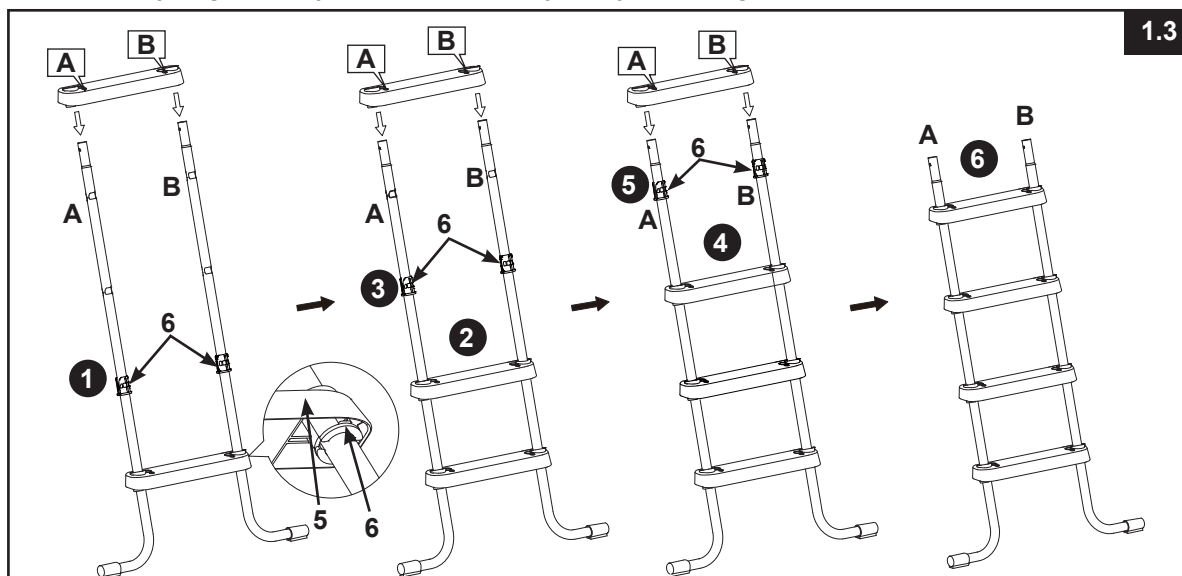

MONTAŽA LJESTAVA

POTREBNI ALAT: Jedan (1) Phillips odvijač, jedan (1) maleni ravni odvijač
Jedan (1) par kliješta ili mali podesivi ključ

VAŽNO: Ne stežite do kraja pričvršćivače sve do posljednje radnje montaže.

⚠ UPOZORENJE

NEPRAVILNO SPOJENI DIJELOVI MOGU REZULTIRATI U NESTABILNIM LJESTAVAMA ILI RASPADANJU LJESTAVA, ŠTO MOŽE DOVESTI DO PADOVA, OSOBNIH OZLJEDA ILI SMRTI.

1. MONTAŽA STEPENICA (pogledajte slike od 1.1 do 1.3):

VAŽNO: Prije ugrađivanja stepenica, provjerite jesu li noge J oblika okrenute prema van.

ČUVAJTE OVO UPUTSTVO

MONTAŽA LJESTAVA (nastavak)

2. MONTAŽA RUČKE (pogledajte sliku 2):

3. MONTAŽA DRUGE STRANE LJESTAVA (pogledajte sliku 3):