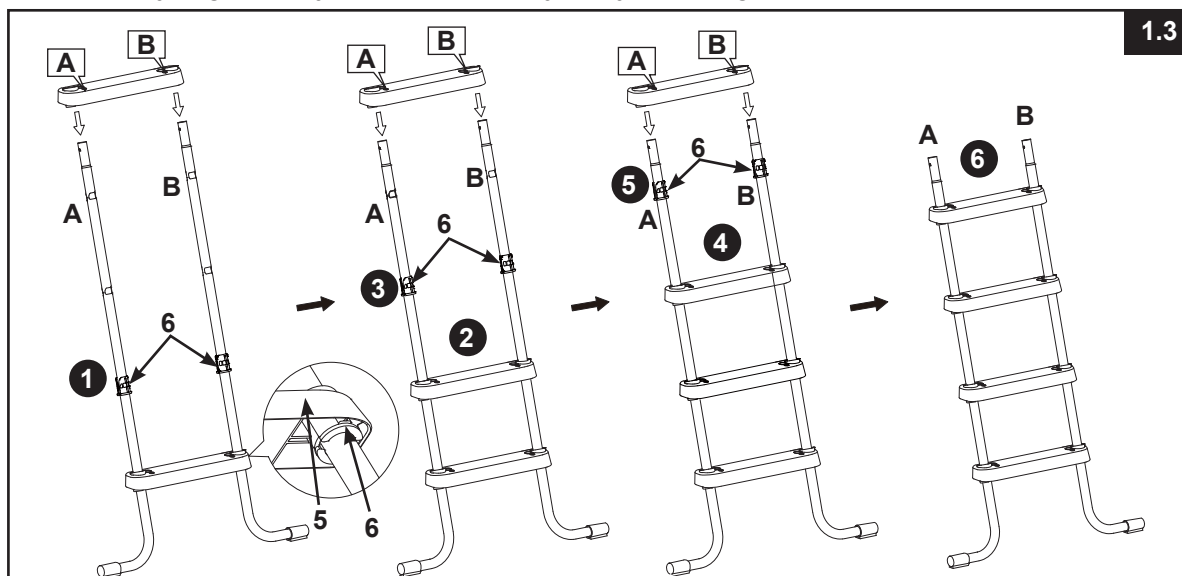

MONTAŽA LJESTAVA

POTREBNI ALAT: Jedan (1) Phillips odvijač, jedan (1) maleni ravni odvijač
Jedan (1) par kliješta ili mali podesivi ključ

VAŽNO: Ne stežite do kraja pričvršćivače sve do posljednje radnje montaže.

⚠ UPOZORENJE

NEPRAVILNO SPOJENI DIJELOVI MOGU REZULTIRATI U NESTABILNIM LJESTVAMA ILI RASPADANJU LJESTAVA, ŠTO MOŽE DOVESTI DO PADOVA, OSOBNIH OZLJEDA ILI SMRTI.

1. MONTAŽA STEPENICA (pogledajte slike od 1.1 do 1.3):

VAŽNO: Prije ugrađivanja stepenica, provjerite jesu li noge J oblika okrenute prema van.

ČUVAJTE OVO UPUTSTVO

MONTAŽA LJESTAVA (nastavak)

2. MONTAŽA RUČKE (pogledajte sliku 2):

3. MONTAŽA DRUGE STRANE LJESTAVA (pogledajte sliku 3):