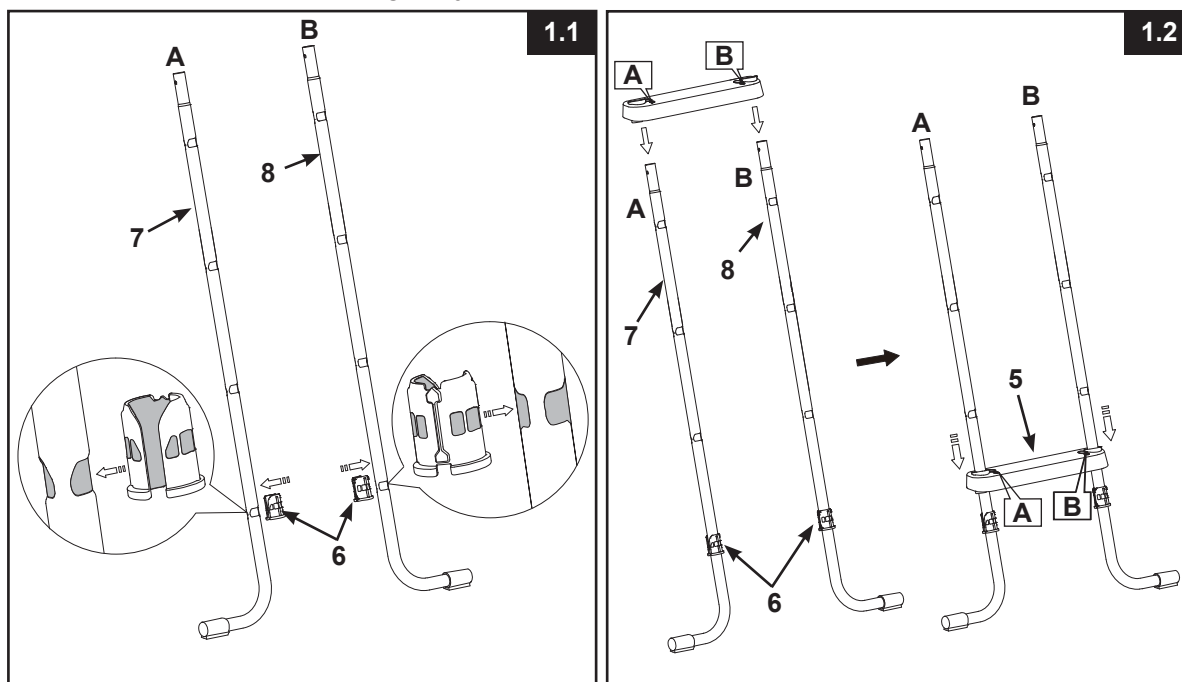

MONTAŽA LJESTAVA

POTREBNI ALAT: Jedan (1) Phillips odvijač, jedan (1) maleni ravni odvijač
Jedan (1) par kliješta ili mali podesivi ključ

VAŽNO: Ne stežite do kraja pričvršćivače sve do posljednje radnje montaže.

⚠ UPOZORENJE

NEPRAVILNO SPOJENI DIJELOVI MOGU REZULTIRATI U NESTABILNIM LJESTVAMA ILI RASPADANJU LJESTAVA, ŠTO MOŽE DOVESTI DO PADOVA, OSOBNIH OZLJEDA ILI SMRTI.

1. MONTAŽA STEPENICA (pogledajte slike od 1.1 do 1.3):