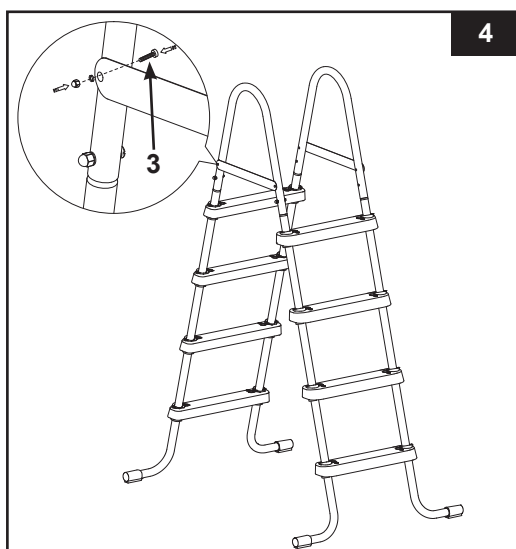

5. PRIJE UPOTREBE LJESTAVA:

Kada su svi dijelovi stavljeni na svoje mjesto, provjerite da li sve spone/vijci u potpunosti pričvršćeni i oslonite se na svaku stepenicu kako biste se uvjerali da su u potpunosti ulegle. Postavite ljestve preko bočne stijenke bazena, s jednom stranom ljestvi postavljenima unutar bazena a drugom stranom izvan bazena - pogledajte sliku 5.

⚠ UPOZORENJE

- Postavite ljestve na ravnu, čvrstu osnovu i provjerite da li su ljestve stabilne i sigurne za korištenje.
- Uklonite i odmaknite ljestve od bazena kada bazen nije u upotrebi kako biste spriječili neovlašten, slučajan kao i ulazak u bazen bez nadzora.
- Redovno i prije svake upotrebe provjeravajte sve vijke i navrtke kako biste bili sigurni da su ljestve čvrste. Pogledajte uputstvo za održavanje.