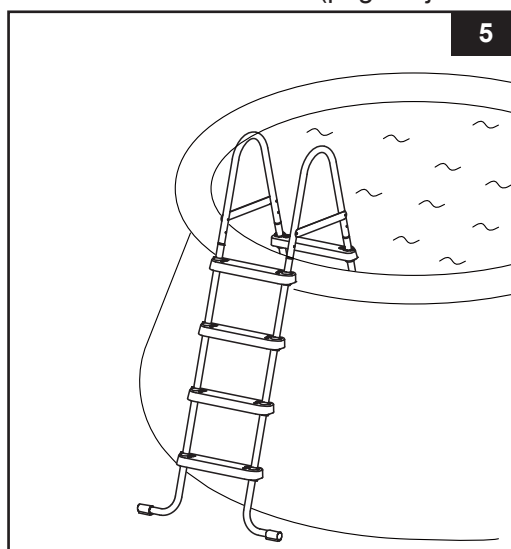

⚠ UPOZORENJE

NEPRAVILNO SPOJENI DIJELOVI MOGU REZULTIRATI U NESTABILNIM LJESTVAMA ILI RASPADANJU LJESTAVA, ŠTO MOŽE DOVESTI DO PADOVA, OSOBNIH OZLJEDA ILI SMRTI.

1. MONTAŽA STEPENICA (pogledajte slike od 1.1 do 1.3):

VAŽNO: Prije ugrađivanja stepenica, provjerite jesu li noge J oblika okrenute prema van.

ČUVAJTE OVO UPUTSTVO

MONTAŽA LJESTAVA (nastavak)

2. MONTAŽA RUČKE (pogledajte sliku 2):

3. MONTAŽA DRUGE STRANE LJESTAVA (pogledajte sliku 3):

4. MONTAŽA GORNJE PREČKE – SVAKA STRANA POJEDINAČNO (pogledajte sliku 4):

5. PRIJE UPOTREBE LJESTAVA:

Kada su svi dijelovi stavljeni na svoje mjesto, provjerite da li sve spone/vijci u potpunosti pričvršćeni i oslonite se na svaku stepenicu kako biste se uvjerali da su u potpunosti ulegle. Postavite ljestve preko bočne stijenke bazena, s jednom stranom ljestvi postavljenima unutar bazena a drugom stranom izvan bazena - pogledajte sliku 5.