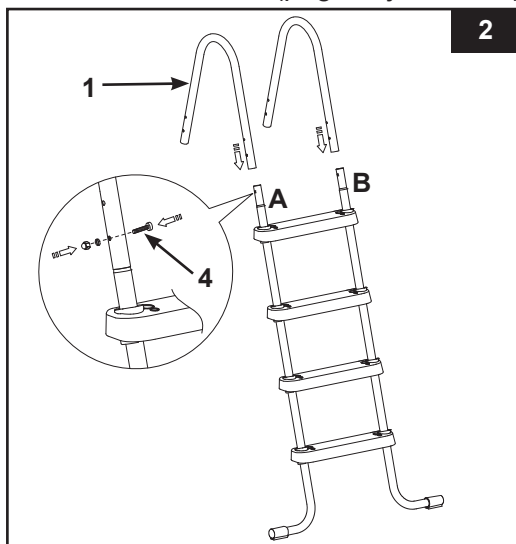

MONTAŽA LJESTAVA

POTREBNI ALAT: Jedan (1) Phillips odvijač, jedan (1) maleni ravni odvijač
Jedan (1) par kliješta ili mali podesivi ključ

VAŽNO: Ne stežite do kraja pričvršćivače sve do posljednje radnje montaže.

⚠ UPOZORENJE

NEPRAVILNO SPOJENI DIJELOVI MOGU REZULTIRATI U NESTABILNIM LJESTVAMA ILI RASPADANJU LJESTAVA, ŠTO MOŽE DOVESTI DO PADOVA, OSOBNIH OZLJEDA ILI SMRTI.

1. MONTAŽA STEPENICA (pogledajte slike od 1.1 do 1.3):

VAŽNO: Prije ugrađivanja stepenica, provjerite jesu li noge J oblika okrenute prema van.

ČUVAJTE OVO UPUTSTVO

MONTAŽA LJESTAVA (nastavak)

2. MONTAŽA RUČKE (pogledajte sliku 2):

3. MONTAŽA DRUGE STRANE LJESTAVA (pogledajte sliku 3):